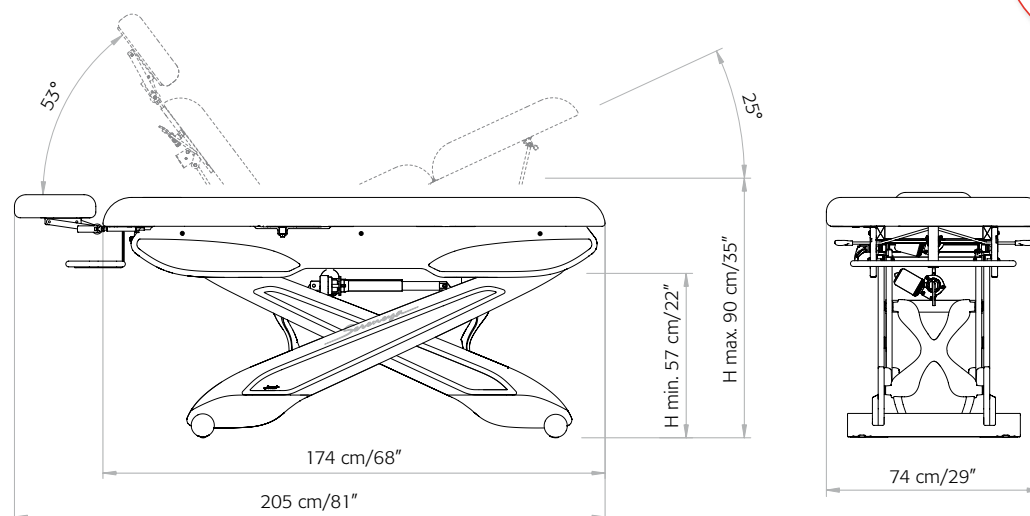

Technical specifications

Specifiche Tecniche

Table of dimensions / *Tabella dimensionale*

Sereneya cod. 187

N° 443.090.V

Accessories upon request
Accessori su richiesta

arm support/*appoggiabraccia*: 076/bis

heating system/*materasso riscaldato*: 180 S2

color therapy/*chromo terapia*: KIT CROMO

kit sound: KIT SOUND

bed sponge cover/*coprilettino*: 114

hand set control/*pulsantiera*: SWC 23

paper roll holder/*portarotolo*: 108

headrest w/out hole/*testa senza foro*: 077/A

Packaging details

Caratteristiche imballo

Size / *Dimensioni*:

cm 176 x 77 x 76 h (69,29" x 30,31" x 29,92")

Volume: 1,03 m³

Gross weight / *Peso lordo*: 105 kg (231,5 lbs)

Net weight / *Peso netto*: 89 kg (196,2 lbs)

Max lift capacity / *Portata max*: 150 kg (330,69 lbs)

Sereneya is CE conformed and is manufactured in accordance with European Directives: 2006/42/CE; 2004/108/CE; 2006/95/CE. CEI EN 60204-1:2006-09; UNI EN 12100-1-2:2009; UNI EN 349 (2008).

Sereneya è a norme CE ed è fabbricato in conformità alle seguenti Direttive Europee: 2006/42/CE; 2004/108/CE; 2006/95/CE. CEI EN 60204-1:2006-09; UNI EN 12100-1-2:2009; UNI EN 349 (2008).

Electric requirements

Caratteristiche elettriche

Voltage / *Voltaggio*: 230/110V ac

Frequency / *Frequenza*: 50/60 Hz

Absorption / *Assorbimento*: 1,5 A max

Warranty/*Garanzia*

Structure 5 years / *Struttura 5 anni*

Motors and controls 2 years

Motori e comandi 2 anni

Cushion 5 years / *Imbottitura 5 anni*

Heating 1 year / *Riscaldamento 1 anno*

Brusaferrì & C S.r.l.

Headquarters / *Sede operativa*:

via M. Maretti Soldi, 13 (ex S.P. n. 6)

26011 Casalbuttano (CR) • Italy

Tel. +39 0374 363068/69

Fax +39 0374 363071

www.lemi.it • info@lemigroup.it